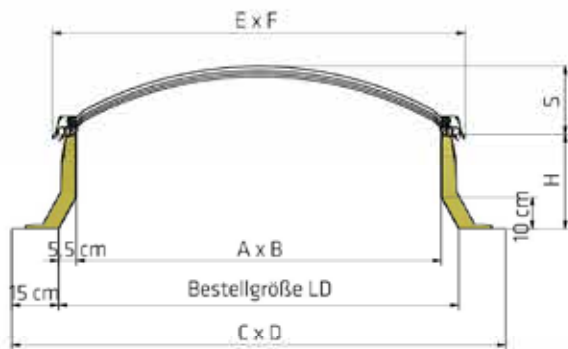

WEMALUX

Technische Daten

Wemalux M - quadratische Formate

//engineering innovation

LD Lichte Decken- öffnung (cm)	OLW Obere lichte Weite A x B (cm)	Montageflansch- ausßenmaß C x D (cm)	Außenmaß Lichthaube E x F (cm)	Brandrauchentlüftungsfläche		
				geometrisch freie Fläche, elektrisch und pneumatisch (m ²)	aerodynamisch wirksame Fläche, pneumatisch gem. EN 12101 - 2 (m ²)	aerodynamisch wirksame Fläche, elektrisch gem. EN 12101 - 2 (m ²)
50x50	39x39	80x80	55x55	0.15		
55x55	44x44	85x85	60x60	0.19		
60x60	49x49	90x90	65x65	0.24		
65x65	54x54	95x95	70x70	0.29		
70x70	59x59	100x100	75x75	0.35		
75x75	64x64	105x105	80x80	0.41		
80x80	69x69	110x110	85x85	0.48		
85x85	74x74	115x115	90x90	0.55		
90x90	79x79	120x120	95x95	0.62		
95x95	84x84	125x125	100x100	0.71		
100x100	89x89	130x130	105x105	0.79	0.75	0.71
105x105	94x94	135x135	110x110	0.88		
110x110	99x99	140x140	115x115	0.98		
115x115	104x104	145x145	120x120	1.08		
120x120	109x109	150x150	125x125	1.19	1.08	1.02
125x125	114x114	155x155	130x130	1.3	1.17	1.11
130x130	119x119	160x160	135x135	1.42		
135x135	124x124	165x165	140x140	1.54		
140x140	129x129	170x170	145x145	1.66	1.47	1.39
145x145	134x134	175x175	150x150	1.8		
150x150	139x139	180x180	155x155	1.93	1.69	1.60
155x155	144x144	185x185	160x160	2.07		
160x160	149x149	190x190	165x165	2.22	1.92	1.82
165x165	154x154	195x195	170x170	2.37		
170x170	159x159	200x200	175x175	2.53		
175x175	164x164	205x205	180x180	2.69		
180x180	169x169	210x210	185x185	2.86	2.43	
185x185	174x174	215x215	190x190	3.03		
190x190	179x179	220x220	195x195	3.2		
195x195	184x184	225x225	200x200	3.39		
200x200	189x189	230x230	205x205	3.57	3.00	
220x220	209x209	250x250	225x225	4.37	3.63	